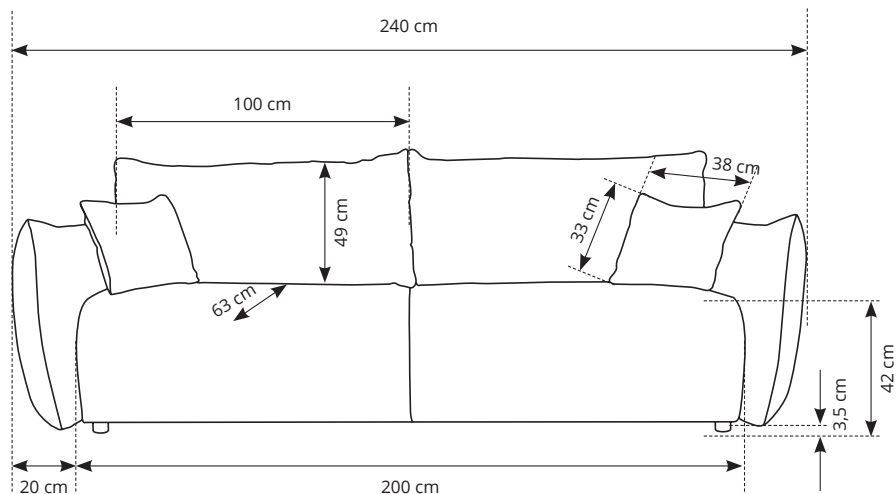

ALLORA SOFA

LASKI
MEBLE

Tkanina na zdjęciu: MELODY 14

ALLORA SOFA

RYСУNKI TECHNICZNE I WYMIARY _

Pojemnik na pościel: 197,6 x 67 x 18,5 cm

INFORMACJE _

Niniejsza karta nie jest ofertą w rozumieniu przepisów kodeksu cywilnego. Producent zastrzega sobie prawo do wykonywania zmian konstrukcyjnych oferowanych mebli, nie zmieniając ich ogólnego charakteru. Podane wymiary mogą ulec nieznacznej zmianie. Wszystkie podane wymiary są wymiarami zewnętrznymi i podane są w centymetrach. Ze względu na ograniczenia wynikające z technik druku / różnych ustawień wyświetlacza kolory mebli mogą nieznacznie różnić się od kolorów oferowanych mebli. Elementy dekoracyjne użyte w celu prezentacji produktu nie stanowią jego integralnej części.

GŁÓWNE WYMIARY _

Szer. x wys. x gł.:	240 x 88 x 108 cm
Wysokość siedziska:	42 cm
Powierzchnia spania:	145 x 200 cm

DANE LOGISTYCZNE _

nr paczki:	szerokość:	wysokość:	głębokość:	waga (netto / brutto):	objętość:
1/2	86 cm	40 cm	205 cm	50 / 53 kg	0,70 m ³
2/2	61 cm	66 cm	205 cm	39,5 / 42,5 kg	0,82 m ³
razem objętość:					1,52 m³