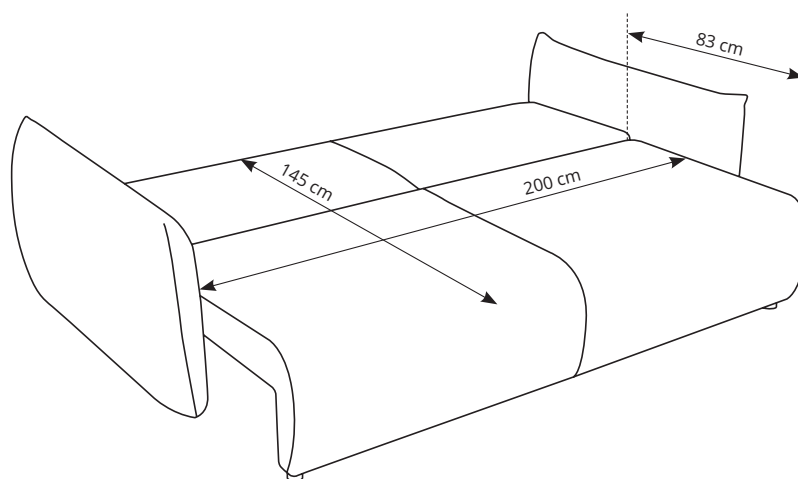

ALLORA SOFA

LASKI
MEBLE

Tkanina na zdjęciu: MELODY 14

ALLORA SOFA

RYСУNKI TECHNICZNE I WYMIARY _

Pojemnik na pościel: 197,6 x 67 x 18,5 cm

INFORMACJE _

Niniejsza karta nie jest ofertą w rozumieniu przepisów kodeksu cywilnego. Producent zastrzega sobie prawo do wykonywania zmian konstrukcyjnych oferowanych mebli, nie zmieniając ich ogólnego charakteru. Podane wymiary mogą ulec nieznacznej zmianie. Wszystkie podane wymiary są wymiarami zewnętrznymi i podane są w centymetrach. Ze względu na ograniczenia wynikające z technik druku / różnych ustawień wyświetlacza kolory mebli mogą nieznacznie różnić się od kolorów oferowanych mebli. Elementy dekoracyjne użyte w celu prezentacji produktu nie stanowią jego integralnej części.

GŁÓWNE WYMIARY _

Szer. x wys. x gł.:	240 x 88 x 108 cm
Wysokość siedziska:	42 cm
Powierzchnia spania:	145 x 200 cm

DANE LOGISTYCZNE _

nr paczki:	szerokość:	wysokość:	głębokość:	waga (netto / brutto):	objętość:
1/2	86 cm	40 cm	205 cm	50 / 53 kg	0,70 m ³
2/2	61 cm	66 cm	205 cm	39,5 / 42,5 kg	0,82 m ³
razem objętość:					1,52 m³