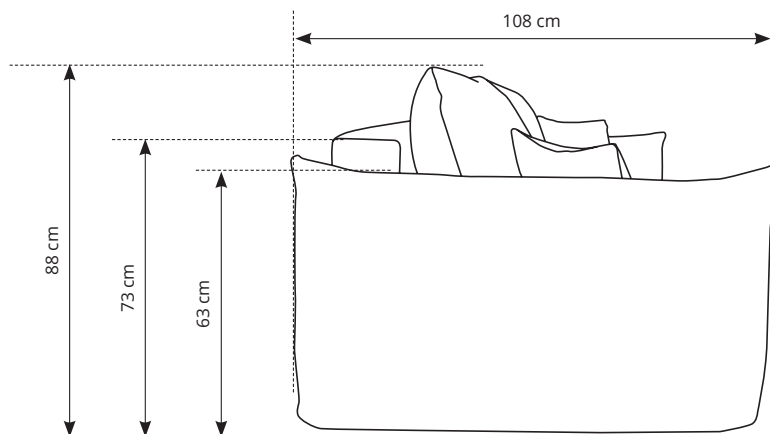

ALLORA SOFA

LASKI
MEBLE

Tkanina na zdjęciu: MELODY 14

ALLORA SOFA

RYСУNKI TECHNICZNE I WYMIARY _

Pojemnik na pościel: 197,6 x 67 x 18,5 cm

INFORMACJE _

Niniejsza karta nie jest ofertą w rozumieniu przepisów kodeksu cywilnego. Producent zastrzega sobie prawo do wykonywania zmian konstrukcyjnych oferowanych mebli, nie zmieniając ich ogólnego charakteru. Podane wymiary mogą ulec nieznacznej zmianie. Wszystkie podane wymiary są wymiarami zewnętrznymi i podane są w centymetrach. Ze względu na ograniczenia wynikające z technik druku / różnych ustawień wyświetlacza kolory mebli mogą nieznacznie różnić się od kolorów oferowanych mebli. Elementy dekoracyjne użyte w celu prezentacji produktu nie stanowią jego integralnej części.

GŁÓWNE WYMIARY _

Szer. x wys. x gł.:	240 x 88 x 108 cm
Wysokość siedziska:	42 cm
Powierzchnia spania:	145 x 200 cm

DANE LOGISTYCZNE _

nr paczki:	szerokość:	wysokość:	głębokość:	waga (netto / brutto):	objętość:
1/2	86 cm	40 cm	205 cm	50 / 53 kg	0,70 m ³
2/2	61 cm	66 cm	205 cm	39,5 / 42,5 kg	0,82 m ³
razem objętość:					1,52 m³