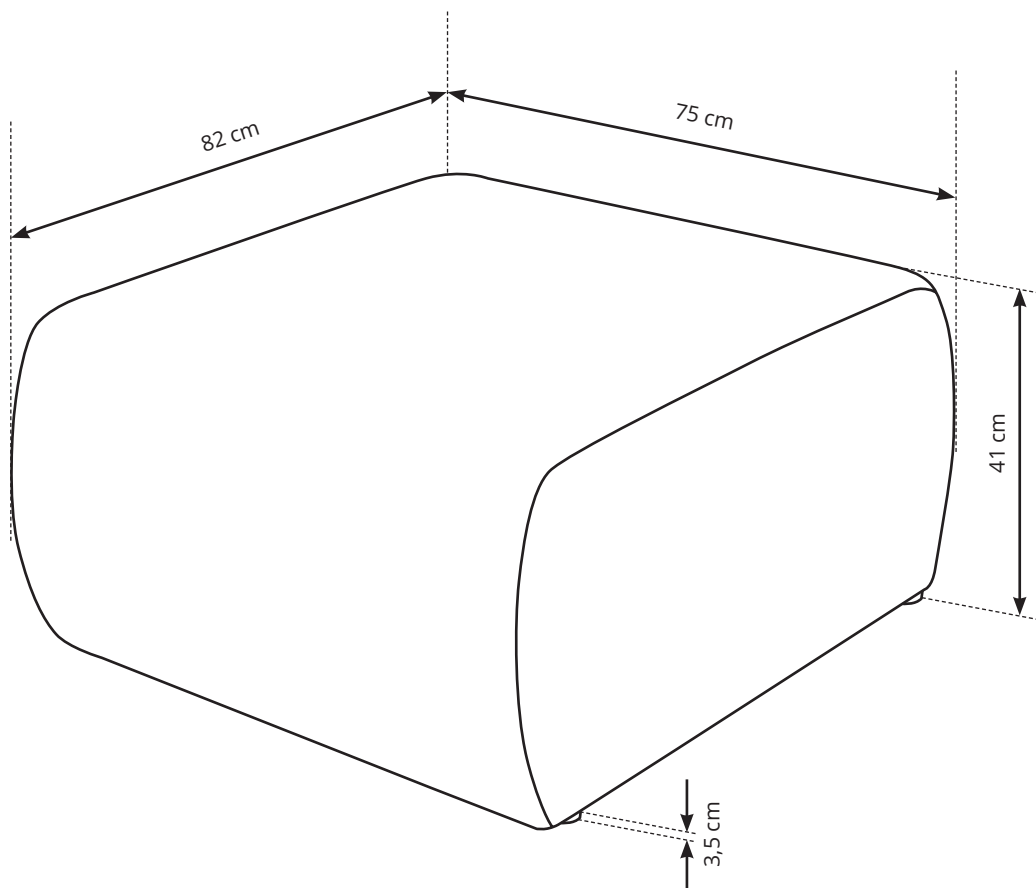

ALLORA PUFA

LASKI
MEBLE

Tkanina na zdjęciu: TILIA 01

ALLORA PUFA

RYSUNKI TECHNICZNE I WYMIARY _

INFORMACJE _

Niniejsza karta nie jest ofertą w rozumieniu przepisów kodeksu cywilnego. Producent zastrzega sobie prawo do wykonywania zmian konstrukcyjnych oferowanych mebli, nie zmieniając ich ogólnego charakteru. Podane wymiary mogą ulec nieznacznej zmianie. Wszystkie podane wymiary są wymiarami zewnętrznymi i podane są w centymetrach. Ze względu na ograniczenia wynikające z technik druku / różnych ustawień wyświetlacza kolory mebli mogą nieznacznie różnić się od kolorów oferowanych mebli. Elementy dekoracyjne użyte w celu prezentacji produktu nie stanowią jego integralnej części.

GŁÓWNE WYMIARY _

Szer. x wys. x gł.:	82 x 41 x 75 cm
Wysokość siedziska:	41 cm
Powierzchnia spania:	-

DANE LOGISTYCZNE _

nr paczki:	szerokość:	wysokość:	głębokość:	waga (netto / brutto):	objętość:
1/1	85 cm	43,5 cm	78 cm	19,5 / 20,5 kg	0,29 m ³
				razem objętość:	0,29 m ³

ALLORA PUFA

DANE TECHNICZNE

Siedzisko - stelaż: drewno sosnowe, płyta wiórowa

Siedzisko - pas tapicerski: -

Siedzisko - sprężyna: -

Siedzisko - pianka: pianka PUR, typ T-3042

Siedzisko - inne materiały: owata, flizelina