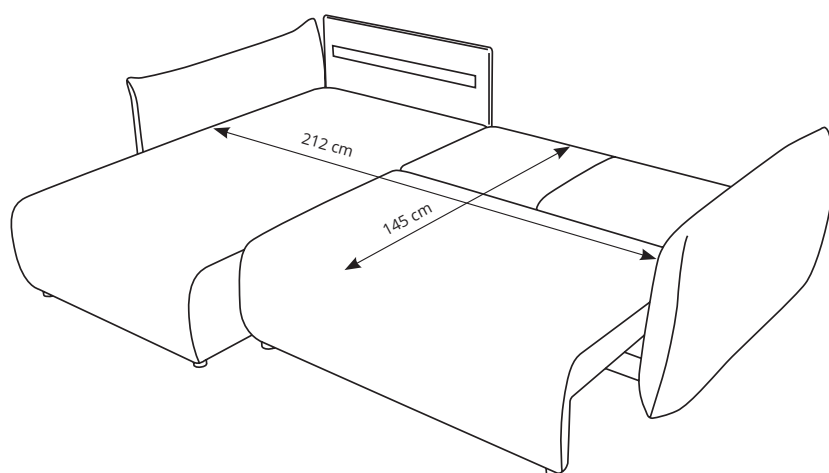

ALLORA NAROŻNIK

LASKI
MEBLE

Tkanina na zdjęciu: MELODY 14

ALLORA NAROŻNIK

RYСУNKI TECHNICZNE I WYMIARY _

Pojemnik na pościel: 118,6 x 67 x 18,5 cm

INFORMACJE _

Niniejsza karta nie jest ofertą w rozumieniu przepisów kodeksu cywilnego. Producent zastrzega sobie prawo do wykonywania zmian konstrukcyjnych oferowanych mebli, nie zmieniając ich ogólnego charakteru. Podane wymiary mogą ulec nieznacznej zmianie. Wszystkie podane wymiary są wymiarami zewnętrznymi i podane są w centymetrach. Ze względu na ograniczenia wynikające z technik druku / różnych ustawień wyświetlacza kolory mebli mogą nieznacznie różnić się od kolorów oferowanych mebli. Elementy dekoracyjne użyte w celu prezentacji produktu nie stanowią jego integralnej części.

GŁÓWNE WYMIARY _

Szer. x wys. x gł.:	257 x 88 x 177 cm
Wysokość siedziska:	42 cm
Powierzchnia spania:	145 x 212 cm

DANE LOGISTYCZNE _

nr paczki:	szerokość:	wysokość:	głębokość:	waga (netto / brutto):	objętość:
1/3	41 cm	180 cm	100 cm	42,2 / 45,2 kg	0,74 m ³
2/3	62 cm	130 cm	90 cm	45 / 47,5 kg	0,72 m ³
3/3	40 cm	112 cm	63 cm	15,5 / 17 kg	0,28 m ³
razem objętość:					1,74 m³