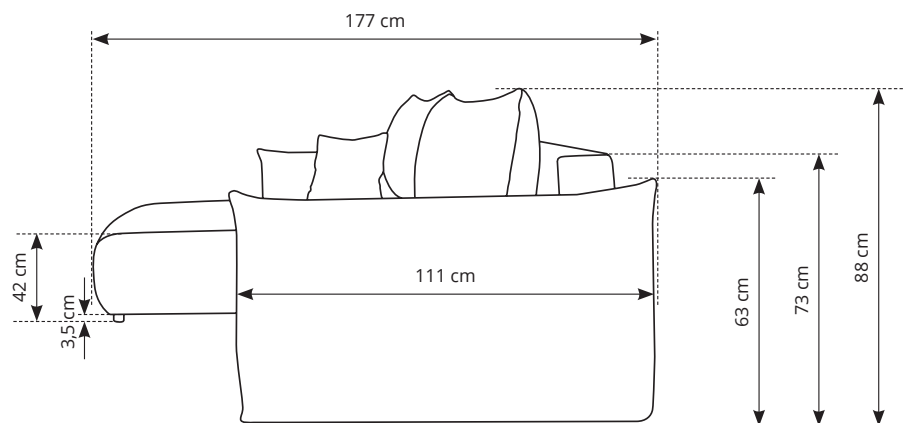

ALLORA NAROŻNIK

LASKI
MEBLE

Tkanina na zdjęciu: MELODY 14

ALLORA NAROŻNIK

RYСУNKI TECHNICZNE I WYMIARY _

Pojemnik na pościel: 118,6 x 67 x 18,5 cm

INFORMACJE _

Niniejsza karta nie jest ofertą w rozumieniu przepisów kodeksu cywilnego. Producent zastrzega sobie prawo do wykonywania zmian konstrukcyjnych oferowanych mebli, nie zmieniając ich ogólnego charakteru. Podane wymiary mogą ulec nieznacznej zmianie. Wszystkie podane wymiary są wymiarami zewnętrznymi i podane są w centymetrach. Ze względu na ograniczenia wynikające z technik druku / różnych ustawień wyświetlacza kolory mebli mogą nieznacznie różnić się od kolorów oferowanych mebli. Elementy dekoracyjne użyte w celu prezentacji produktu nie stanowią jego integralnej części.

GŁÓWNE WYMIARY _

Szer. x wys. x gł.:	257 x 88 x 177 cm
Wysokość siedziska:	42 cm
Powierzchnia spania:	145 x 212 cm

DANE LOGISTYCZNE _

nr paczki:	szerokość:	wysokość:	głębokość:	waga (netto / brutto):	objętość:
1/3	41 cm	180 cm	100 cm	42,2 / 45,2 kg	0,74 m ³
2/3	62 cm	130 cm	90 cm	45 / 47,5 kg	0,72 m ³
3/3	40 cm	112 cm	63 cm	15,5 / 17 kg	0,28 m ³
razem objętość:					1,74 m³