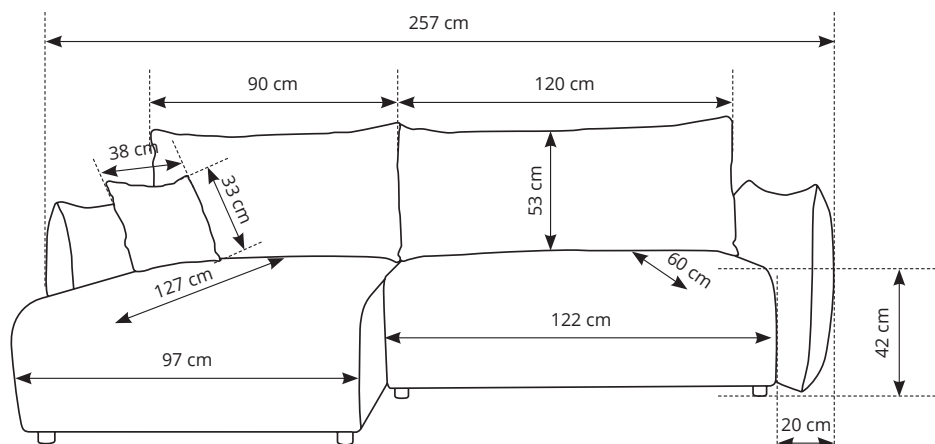

ALLORA NAROŻNIK

LASKI
MEBLE

Tkanina na zdjęciu: MELODY 14

ALLORA NAROŻNIK

RYСУNKI TECHNICZNE I WYMIARY _

Pojemnik na pościel: 118,6 x 67 x 18,5 cm

INFORMACJE _

Niniejsza karta nie jest ofertą w rozumieniu przepisów kodeksu cywilnego. Producent zastrzega sobie prawo do wykonywania zmian konstrukcyjnych oferowanych mebli, nie zmieniając ich ogólnego charakteru. Podane wymiary mogą ulec nieznacznej zmianie. Wszystkie podane wymiary są wymiarami zewnętrznymi i podane są w centymetrach. Ze względu na ograniczenia wynikające z technik druku / różnych ustawień wyświetlacza kolory mebli mogą nieznacznie różnić się od kolorów oferowanych mebli. Elementy dekoracyjne użyte w celu prezentacji produktu nie stanowią jego integralnej części.

GŁÓWNE WYMIARY _

Szer. x wys. x gł.:	257 x 88 x 177 cm
Wysokość siedziska:	42 cm
Powierzchnia spania:	145 x 212 cm

DANE LOGISTYCZNE _

nr paczki:	szerokość:	wysokość:	głębokość:	waga (netto / brutto):	objętość:
1/3	41 cm	180 cm	100 cm	42,2 / 45,2 kg	0,74 m ³
2/3	62 cm	130 cm	90 cm	45 / 47,5 kg	0,72 m ³
3/3	40 cm	112 cm	63 cm	15,5 / 17 kg	0,28 m ³
razem objętość:					1,74 m³